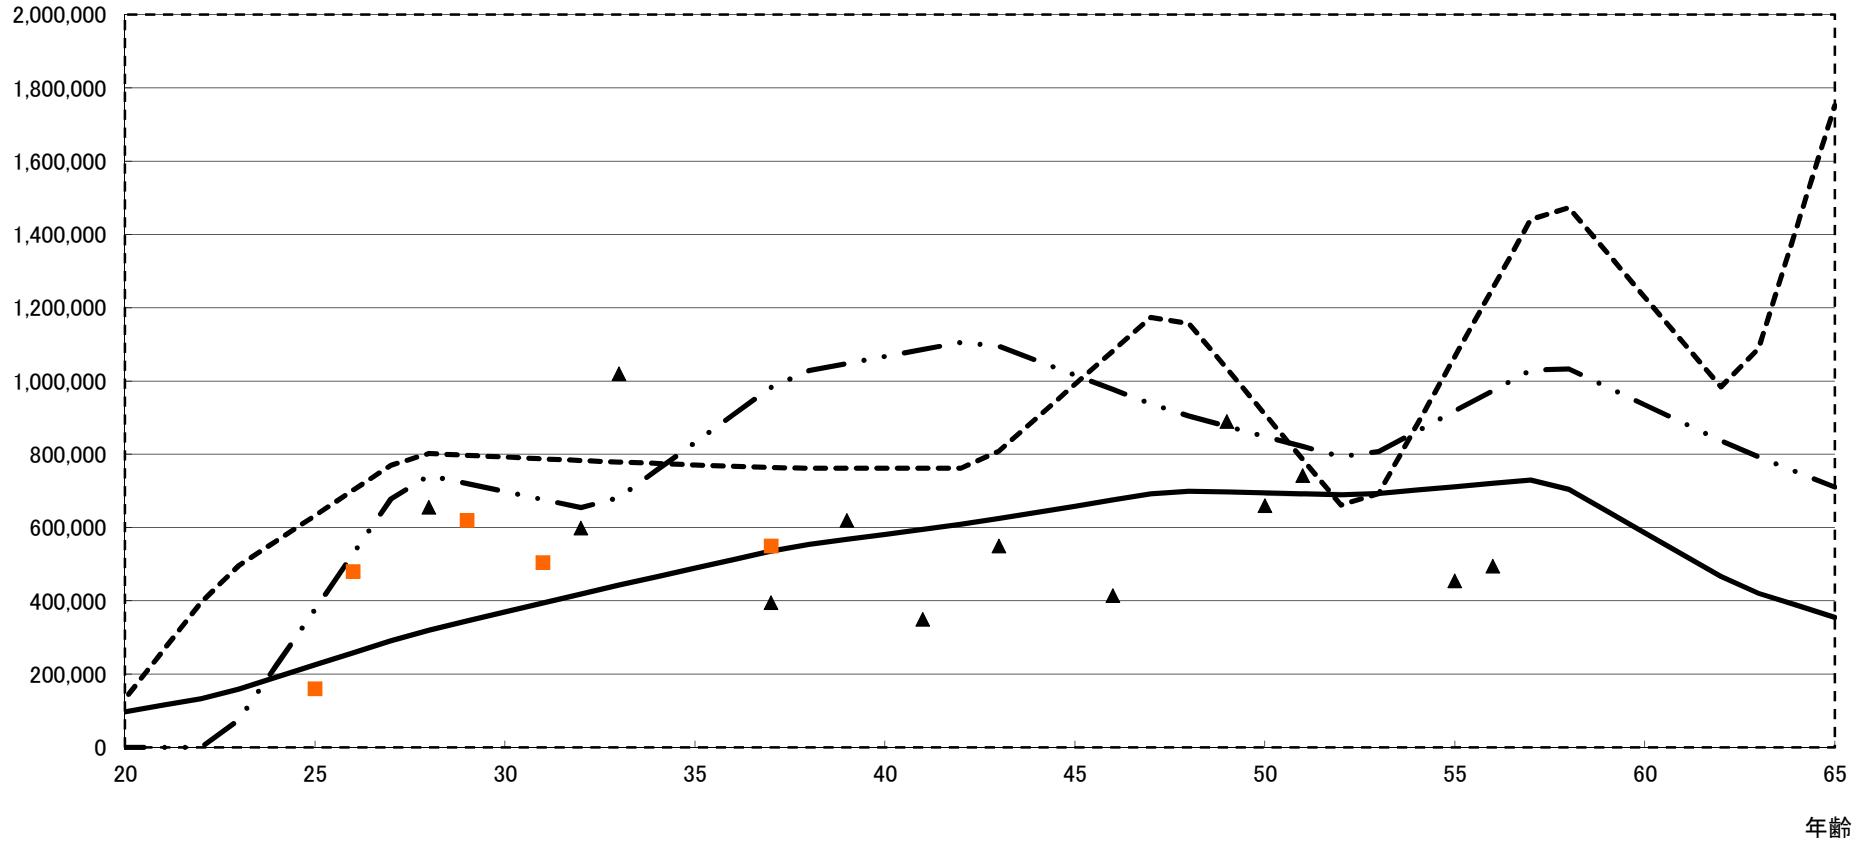

月次給与比較

賞与比較

支給額

教育・学習支援業(全国・男女計)
 教育・学習支援業・A県(男性)
 教育・学習支援業・A県(女性)
 B塾さま(男性)
 B塾さま(女性)

年収比較

支給額

— 教育・学習支援業(全国・男女計) - · - 教育・学習支援業・A県(男性) - - - 教育・学習支援業・A県(女性) ▲ B塾様(男性) ■ B塾様(女性)