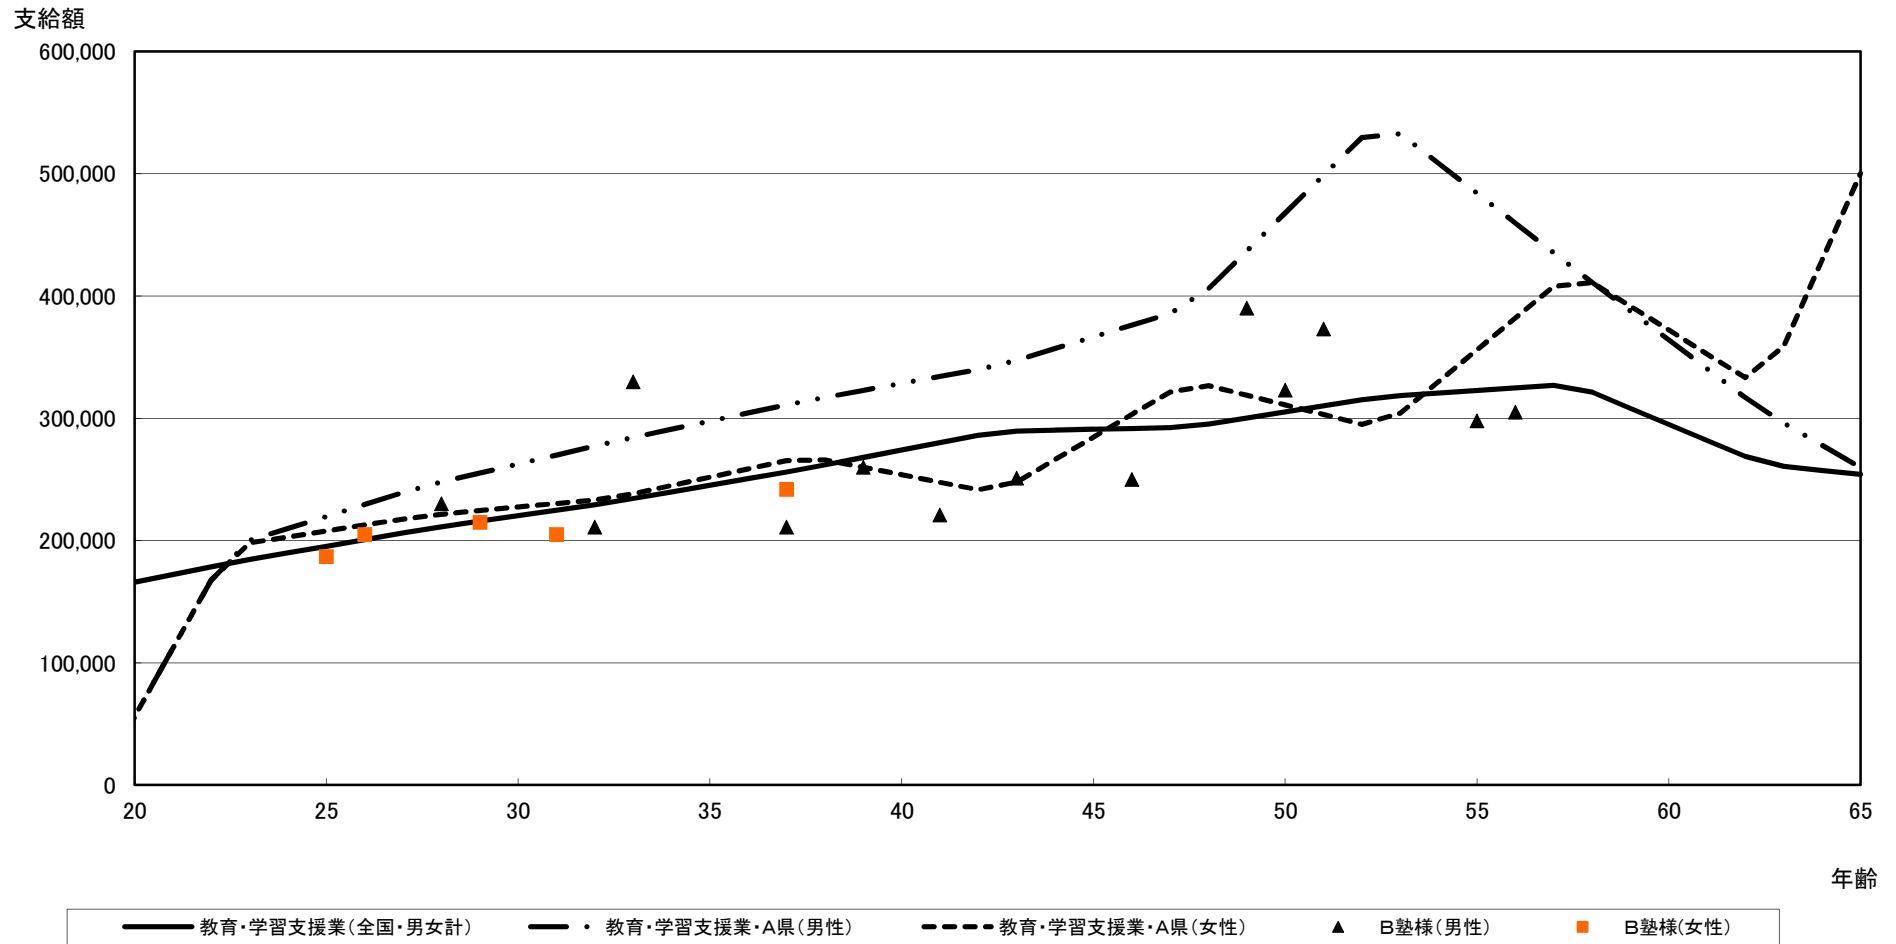

月次給与比較

賞与比較

支給額

教育・学習支援業(全国・男女計)
 教育・学習支援業・A県(男性)
 教育・学習支援業・A県(女性)
 B塾さま(男性)
 B塾さま(女性)

年収比較

支給額

— 教育・学習支援業(全国・男女計) - · - 教育・学習支援業・A県(男性) - - - 教育・学習支援業・A県(女性) ▲ B塾様(男性) ■ B塾様(女性)