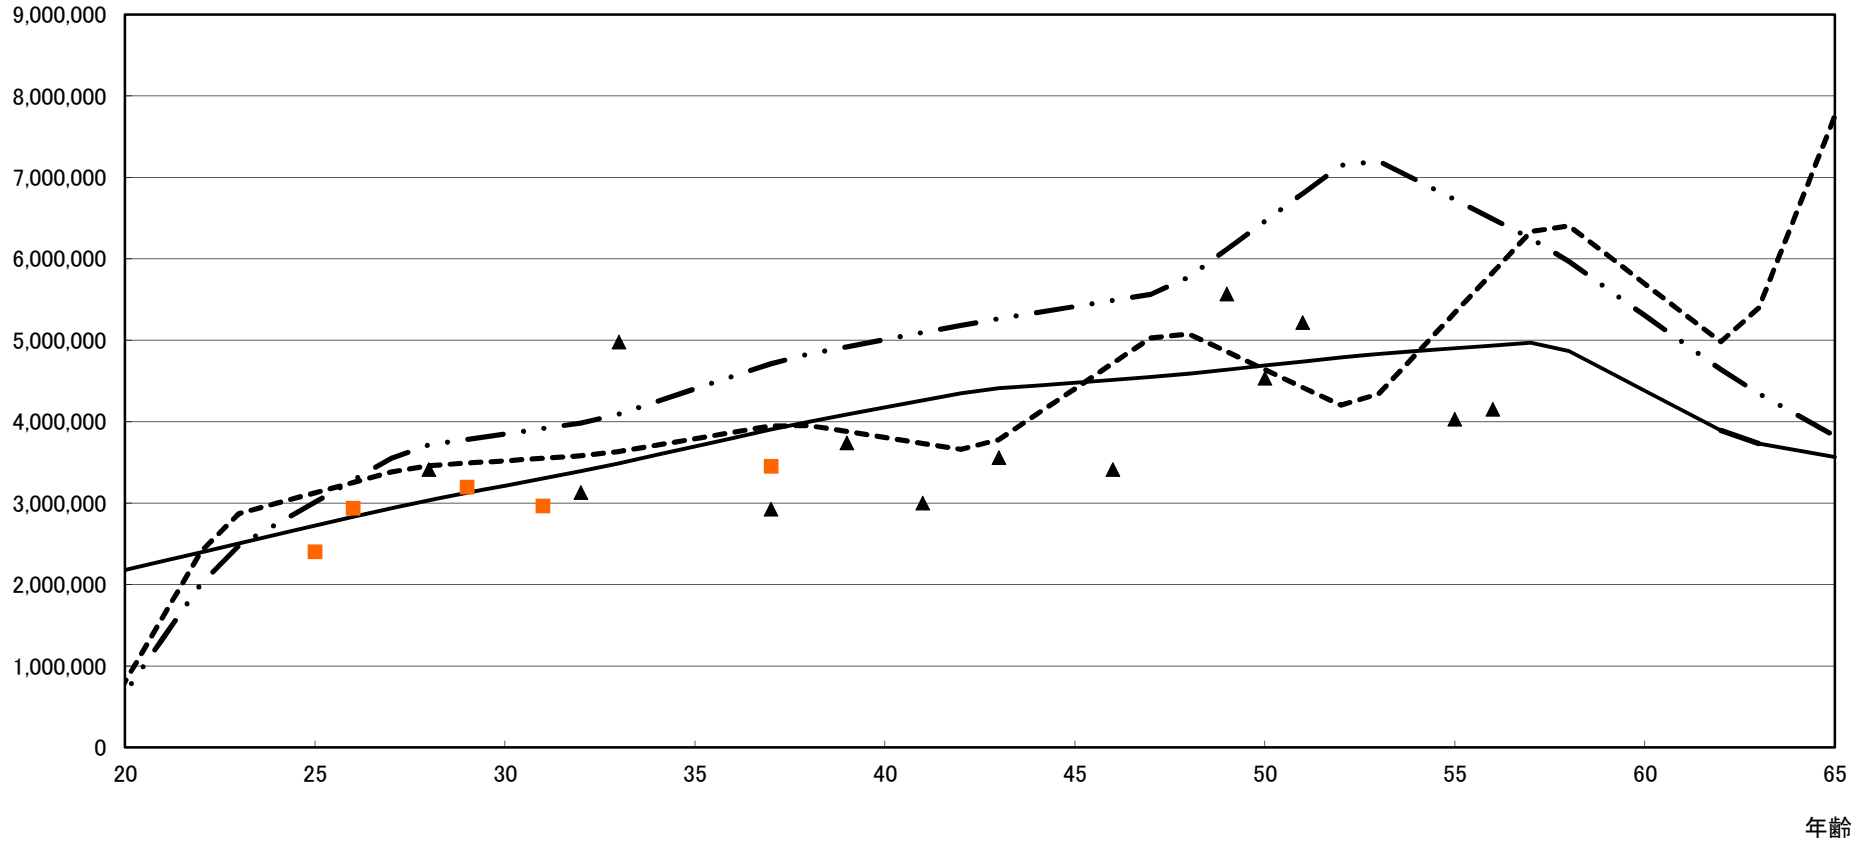

月次給与比較

賞与比較

支給額

教育・学習支援業(全国・男女計)
 教育・学習支援業・A県(男性)
 教育・学習支援業・A県(女性)
 B塾さま(男性)
 B塾さま(女性)

年収比較

支給額

— 教育・学習支援業(全国・男女計) - · - 教育・学習支援業・A県(男性) - - - 教育・学習支援業・A県(女性) ▲ B塾様(男性) ■ B塾様(女性)